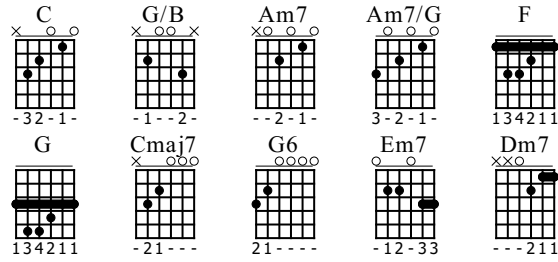

# Gửi lại mùa hè - Trương Nguyễn Thành Chung

Standard tuning

♩ = 145

S-Gt

1

C G/B Am7

*mf*

Capo. fret 3  
let ring throughout